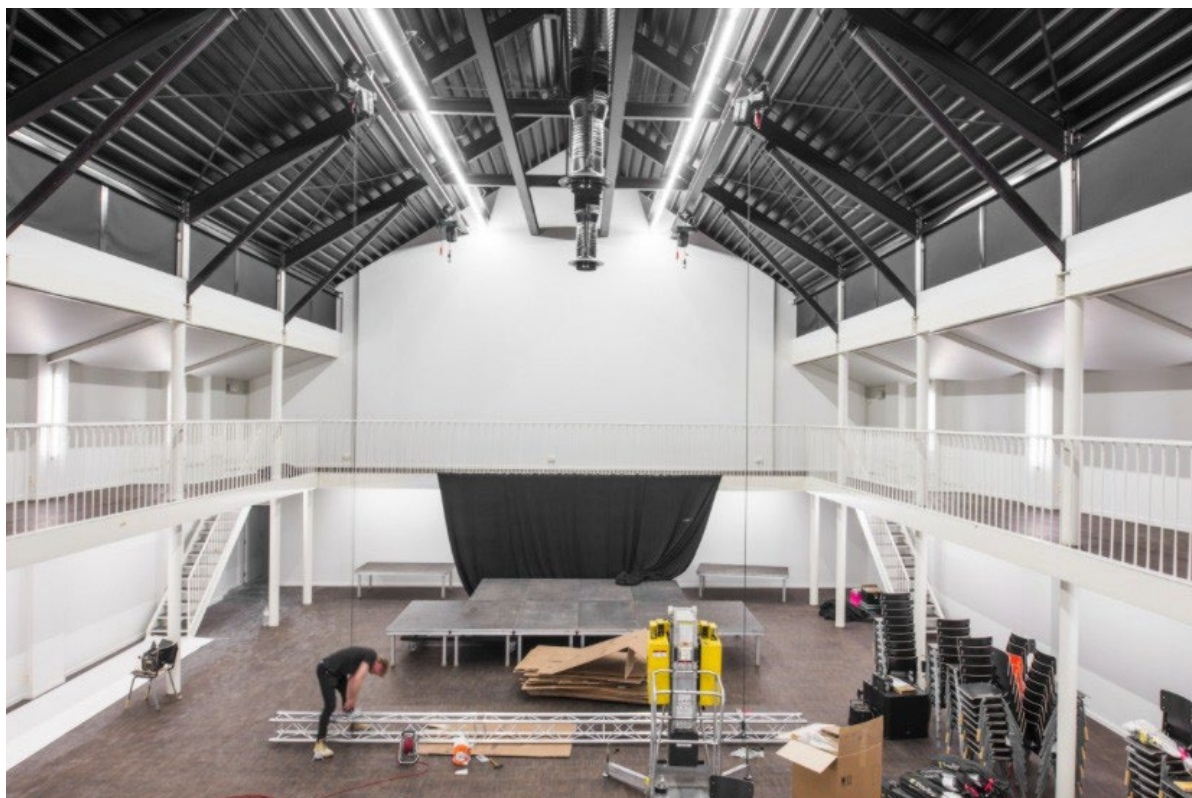

Laden en lossen van decor via poort ingang: Pluimstraat 7, 8500 Kortrijk
Laad -en lospoort B= 2,5 m x H= 3,5 m.

ZAAL

Tribune

Tribune van aluminium podiumelementen.
Zitplaatsen : 116 personen

SCENE

- Vloer: donkerbruine parket
- Diepte speelvlak : 10 m (Vanaf eerste rij tribune tot achterkant)
- Breedte speelvlak : 10,14 m

Afstopping

De scene kan kant cour en jardin afgestopt worden d.m.v. zwarte doeken op een railsysteem. Hoogte rail: 5,35 m

De achterkant is altijd afgestopt d.m.v. doeken aan een truss.

Hijsinstallatie

De Scala beschikt over 10 motortakels die op afstand bediend kunnen worden. 8 motortakels met maximale belasting 160 kg, 2 met maximale belasting van 125 kg. De maximale belasting van 1 motortakel bedraagt 160 kg (2 stuks met minder, gewicht staat op de takels)). De motortakels zijn bevestigd aan een beamclamp.

De huidige opstelling bestaat uit 5 trussdelen van 9 m. Hoogte trussen: +/- 6m

LICHT

Dimmers:

2X ADB Memopack 30 , 24 kanalen in total

1 x ART 2000 PowerCube, 18 kanalen (+ 6 vaste spanning)

Lichttafel:

TC ColorSource 20

DIVERSEN

ALP hoogtewerker: vloerhoogte max h = 8,50m (max. richthoogte +/- 10,5m)

Wifi beschikbaar in zaal